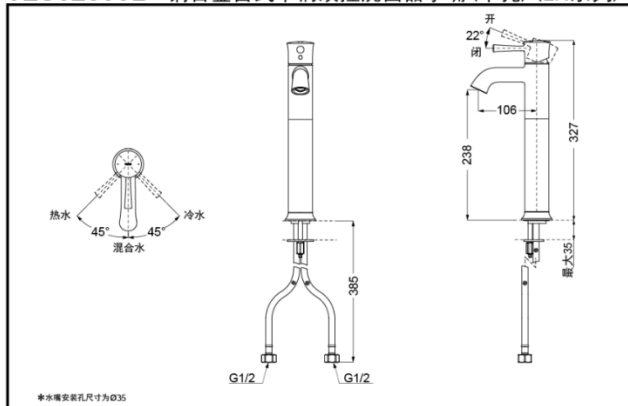

### SPECIFICS

Water Inlet Requirement :  
0.05MPa(Dynamic  
Pressure)~1.0MPa(Static  
Pressure)  
Water Efficiency : Grade1  
Spout : Bubbler equipped

### Others

Series : LN

TLS02305B 铜合金台式单柄双控洗面器水嘴(单孔)(LN系列)

\*TOTO公司保留对其产品规格和尺寸更改的权利。届时，恕不另行通知。

TLS02306B 铜合金台式单柄双控洗面器水嘴(单孔)(LN系列)

\*TOTO公司保留对其产品规格和尺寸更改的权利。届时，恕不另行通知。